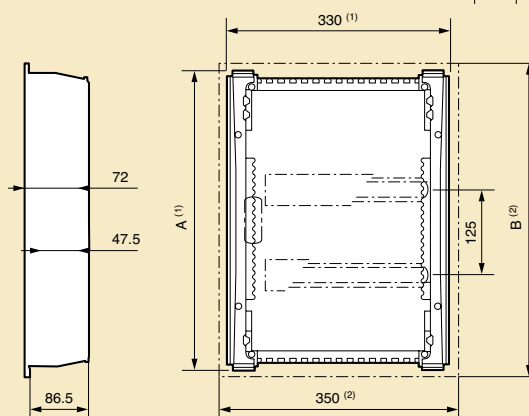

C: монтажные аксессуары

D: рама для полувстроенного монтажа: 70 мм

E: клеммный блок

F: лицевая панель

H: плоская металлическая дверь

I: пластиковая дверь

Упак.	Кат. №	Встраиваемые щиты		
		<p>Класс II □, IP 40 - IK 07 Встраиваемые щиты для сухих перегородок или кирпичных стен Соответствуют EN 60439-3 12 модулей на рейке (+ 2 вырезать по размеру) Замозатухающие до 750°C в соответствии с EN 60695-2.1 Комплекуются двумя типами дверей: - скругленными, толщиной 12/19 мм - плоскими металлическими - 6 мм Оснащены дверной ручкой, которая может комплектоваться замком Кат. № 014 91 Поставляются без шин</p>		
		Щиты со скругленными дверями		
		Белый RAL 9010	Синий полупрозрачный	
1	014 11	014 21	12 + 2	1
1	014 12	014 22	24 + 4	2
1	014 13	014 23	36 + 6	3
1	014 14	014 24	48 + 8	4
			Кол-во модулей	Кол-во реек
			Габариты коробки (мм) Выс. x Шир. x Толщина	
			12 + 2	1
			24 + 4	2
			36 + 6	3
			48 + 8	4
			305 x 330 x 86	
			430 x 330 x 86	
			555 x 330 x 86	
			680 x 330 x 86	
			Щиты со плоскими металлическими дверями	
			(дверь и рама защищены эпоксидной смолой)	
		Белый RAL 9010		
1	014 31		12 + 2	1
1	014 32		24 + 4	2
1	014 33		36 + 6	3
1	014 34		48 + 8	4
			305 x 330 x 86	
			430 x 330 x 86	
			555 x 330 x 86	
			680 x 330 x 86	
			Аксессуары	
			Набор креплений для сухих перегородок	
			Замок и ключ n° 850	
			IP 2-3-фазы + клеммный блок N	
			1 нейтраль: 1 x 4 25 мм ² + 12 x 1.5 16 мм ²	
			3 фазы : 4 x 1.5 16 мм ²	

Габариты

	1 x 12	2 x 12	3 x 12	4 x 12
A	305	430	555	680
B	335	460	585	710

Клеммные блоки

Кат. №№	кол-во модулей	Сечение			
		Земля		Нейтраль	
		1.5 - 16 мм ²	1.5 - 10 мм ²	1.5 - 16 мм ²	1.5 - 10 мм ²
014 11/21/31	1 x (12+2)	6	6	6	6
014 12/22/32	2 x (12+2)	8	8	8 ⁽³⁾	8 ⁽³⁾
014 13/23/33	3 x (12+2)	15	15	12 ⁽³⁾	12 ⁽³⁾
014 14/24/34	4 x (12+2)	15	15	18 ⁽⁴⁾	18 ⁽⁴⁾

- (1) Габариты коробки
 (2) Внешние габариты
 (3) Распределено на 2 блока
 (4) Распределено на 3 блока