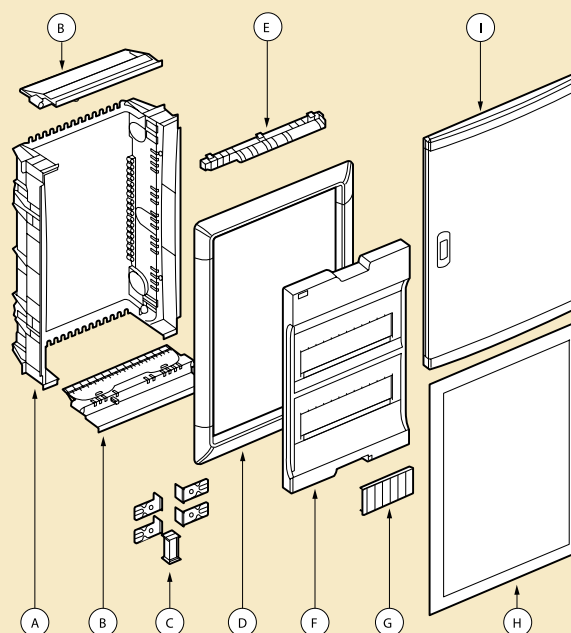

Nedbox

встраиваемые распределительные щиты от 12 до 48 модулей

014 22

014 32

Nedbox

встраиваемые распределительные щиты от 12 до 48 модулей

A: встраиваемый щит

B: пластина для кабелей

C: монтажные аксессуары

D: рама для полувстроенного монтажа: 70 мм

E: клеммный блок

F: лицевая панель

H: плоская металлическая дверь

I: пластиковая дверь

Упак.	Кат. №	Встраиваемые щиты		
		<p>Класс II □, IP 40 - IK 07 Встраиваемые щиты для сухих перегородок или кирпичных стен Соответствуют EN 60439-3 12 модулей на рейке (+ 2 вырезать по размеру) Замозатухающие до 750°C в соответствии с EN 60695-2.1 Комплекуются двумя типами дверей: - скругленными, толщиной 12/19 мм - плоскими металлическими - 6 мм Оснащены дверной ручкой, которая может комплектоваться замком Кат. № 014 91 Поставляются без шин</p>		
		Щиты со скругленными дверями		
		Белый RAL 9010	Синий полупрозрачный	
1	014 11	014 21	12 + 2	1
1	014 12	014 22	24 + 4	2
1	014 13	014 23	36 + 6	3
1	014 14	014 24	48 + 8	4
			Кол-во модулей	Кол-во реек
			Габариты коробки (мм) Выс. x Шир. x Толщина	
			12 + 2	1
			24 + 4	2
			36 + 6	3
			48 + 8	4
			305 x 330 x 86	
			430 x 330 x 86	
			555 x 330 x 86	
			680 x 330 x 86	
			Щиты со плоскими металлическими дверями	
			(дверь и рама защищены эпоксидной смолой)	
		Белый RAL 9010		
1	014 31		12 + 2	1
1	014 32		24 + 4	2
1	014 33		36 + 6	3
1	014 34		48 + 8	4
			305 x 330 x 86	
			430 x 330 x 86	
			555 x 330 x 86	
			680 x 330 x 86	
			Аксессуары	
			Набор креплений для сухих перегородок	
			Замок и ключ n° 850	
			IP 2-3-фазы + клеммный блок N	
			1 нейтраль: 1 x 4 25 мм ² + 12 x 1.5 16 мм ²	
			3 фазы : 4 x 1.5 16 мм ²	

Габариты

	1 x 12	2 x 12	3 x 12	4 x 12
A	305	430	555	680
B	335	460	585	710

Клеммные блоки

Кат. №№	кол-во модулей	Сечение			
		Земля		Нейтраль	
		1.5 - 16 мм ²	1.5 - 10 мм ²	1.5 - 16 мм ²	1.5 - 10 мм ²
014 11/21/31	1 x (12+2)	6	6	6	6
014 12/22/32	2 x (12+2)	8	8	8 ⁽³⁾	8 ⁽³⁾
014 13/23/33	3 x (12+2)	15	15	12 ⁽³⁾	12 ⁽³⁾
014 14/24/34	4 x (12+2)	15	15	18 ⁽⁴⁾	18 ⁽⁴⁾