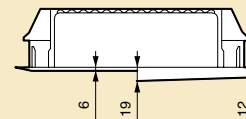

C: монтажные аксессуары

D: рама для полувстроенного монтажа: 70 мм

E: клеммный блок

F: лицевая панель

H: плоская металлическая дверь

I: пластиковая дверь

Упак.	Кат. №	Встраиваемые щиты		
		<p>Класс II □, IP 40 - IK 07 Встраиваемые щиты для сухих перегородок или кирпичных стен Соответствуют EN 60439-3 12 модулей на рейке (+ 2 вырезать по размеру) Замозатухающие до 750°C в соответствии с EN 60695-2.1 Комплекуются двумя типами дверей: - скругленными, толщиной 12/19 мм - плоскими металлическими - 6 мм Оснащены дверной ручкой, которая может комплектоваться замком Кат. № 014 91 Поставляются без шин</p>		
		Щиты со скругленными дверями		
		Белый RAL 9010	Синий полупрозрачный	
1	014 11	014 21	12 + 2	1
1	014 12	014 22	24 + 4	2
1	014 13	014 23	36 + 6	3
1	014 14	014 24	48 + 8	4
			Кол-во модулей	Кол-во реек
			Габариты коробки (мм) Выс. x Шир. x Толщина	
			12 + 2	1
			24 + 4	2
			36 + 6	3
			48 + 8	4
			305 x 330 x 86	
			430 x 330 x 86	
			555 x 330 x 86	
			680 x 330 x 86	
			Щиты со плоскими металлическими дверями	
			(дверь и рама защищены эпоксидной смолой)	
		Белый RAL 9010		
1	014 31		12 + 2	1
1	014 32		24 + 4	2
1	014 33		36 + 6	3
1	014 34		48 + 8	4
			305 x 330 x 86	
			430 x 330 x 86	
			555 x 330 x 86	
			680 x 330 x 86	
			Аксессуары	
			Набор креплений для сухих перегородок	
			Замок и ключ n° 850	
			IP 2-3-фазы + клеммный блок N	
			1 нейтраль: 1 x 4 25 мм ² + 12 x 1.5 16 мм ²	
			3 фазы : 4 x 1.5 16 мм ²	

Габариты

	1 x 12	2 x 12	3 x 12	4 x 12
A	305	430	555	680
B	335	460	585	710

Клеммные блоки

Кат. №№	кол-во модулей	Сечение			
		Земля		Нейтраль	
		1.5 - 16 мм ²	1.5 - 10 мм ²	1.5 - 16 мм ²	1.5 - 10 мм ²
014 11/21/31	1 x (12+2)	6	6	6	6
014 12/22/32	2 x (12+2)	8	8	8 ⁽³⁾	8 ⁽³⁾
014 13/23/33	3 x (12+2)	15	15	12 ⁽³⁾	12 ⁽³⁾
014 14/24/34	4 x (12+2)	15	15	18 ⁽⁴⁾	18 ⁽⁴⁾

- (1) Габариты коробки
 (2) Внешние габариты
 (3) Распределено на 2 блока
 (4) Распределено на 3 блока