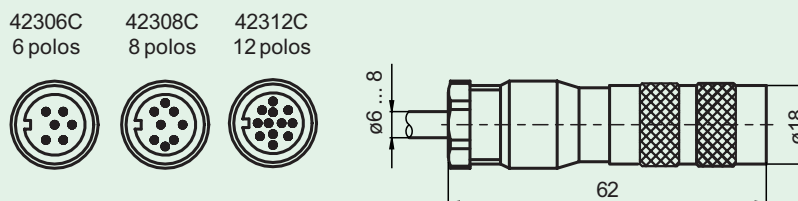

423

Conector macho
Fabricante: Binder

Cable de conexión (confeccionado sólo uno de los extremos)

Referencia	Conector hembra	Longitud del cable
TRD-423-6G-5 m	42306A	5 m
TRD-423-6W-2,5 m	42306B	2,5 m
TRD-423-6W-5 m	42306B	5 m
TRD-423-12G-5 m	42312A	5 m
TRD-423-12W-10 m	42312B	10 m
TRD-423-12W-5 m	42312B	5 m
9412-5 m	9412	5 m
9414A-2 m	9414 A	2 m
9416-20 m	9416	20 m
9416-6 m	9416	6 m
9420-3 m	9420	3 m
9429-7 m	9429	7 m