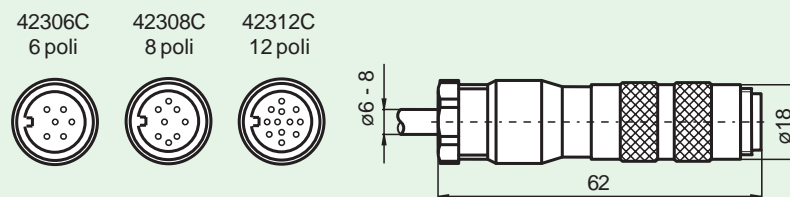

423

Connettore per cavi
 Produttore: Binder

Cavo di collegamento (confezionato ad un'estremità)

Denominazione	Presca per cavi	Lungh. cavo
TRD-423-6G-5 m	42306A	5 m
TRD-423-6W-2,5 m	42306B	2,5 m
TRD-423-6W-5 m	42306B	5 m
TRD-423-12G-5 m	42312A	5 m
TRD-423-12W-10 m	42312B	10 m
TRD-423-12W-5 m	42312B	5 m
9412-5 m	9412	5 m
9414A-2 m	9414 A	2 m
9416-20 m	9416	20 m
9416-6 m	9416	6 m
9420-3 m	9420	3 m
9429-7 m	9429	7 m