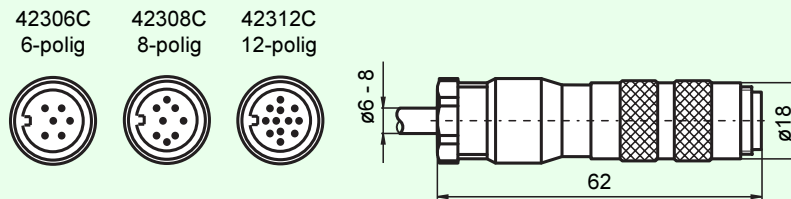

423

Kabelstecker
 Hersteller: Binder

Anschlußkabel (einseitig konfektioniert)

Bezeichnung	Kabeldose	Kabellänge
TRD-423-6G-5 m	42306A	5 m
TRD-423-6W-2,5 m	42306B	2,5 m
TRD-423-6W-5 m	42306B	5 m
TRD-423-12G-5 m	42312A	5 m
TRD-423-12W-10 m	42312B	10 m
TRD-423-12W-5 m	42312B	5 m
9412-5 m	9412	5 m
9414A-2 m	9414 A	2 m
9416-20 m	9416	20 m
9416-6 m	9416	6 m
9420-3 m	9420	3 m
9429-7 m	9429	7 m