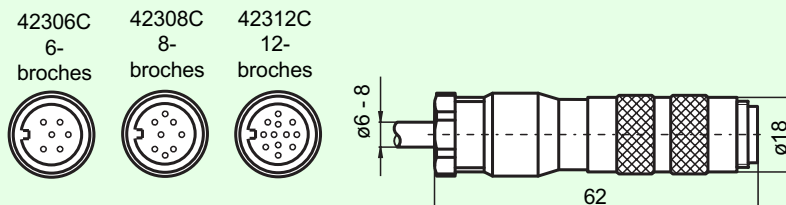

423

Connecteur
fabricant: Binder

Câble de raccordement (un seul côté raccordé)

Référence	Connecteur	Longueur de câble
TRD-423-6G-5 m	42306A	5 m
TRD-423-6W-2,5 m	42306B	2,5 m
TRD-423-6W-5 m	42306B	5 m
TRD-423-12G-5 m	42312A	5 m
TRD-423-12W-10 m	42312B	10 m
TRD-423-12W-5 m	42312B	5 m
9412-5 m	9412	5 m
9414A-2 m	9414 A	2 m
9416-20 m	9416	20 m
9416-6 m	9416	6 m
9420-3 m	9420	3 m
9429-7 m	9429	7 m