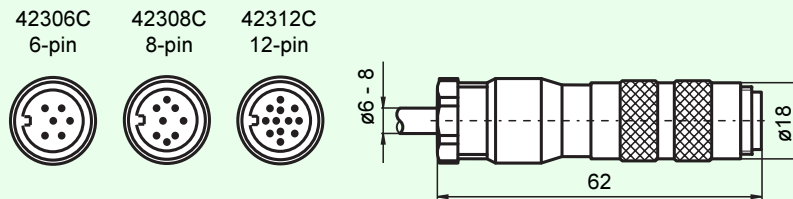

423

Cable Plug

Manufacturer: Binder

Cable (one side pre-set)

Name	Cable box	Cable length
TRD-423-6G-5 m	42306A	5 m
TRD-423-6W-2,5 m	42306B	2.5 m
TRD-423-6W-5 m	42306B	5 m
TRD-423-12G-5 m	42312A	5 m
TRD-423-12W-10 m	42312B	10 m
TRD-423-12W-5 m	42312B	5 m
9412-5 m	9412	5 m
9414A-2 m	9414 A	2 m
9416-20 m	9416	20 m
9416-6 m	9416	6 m
9420-3 m	9420	3 m
9429-7 m	9429	7 m