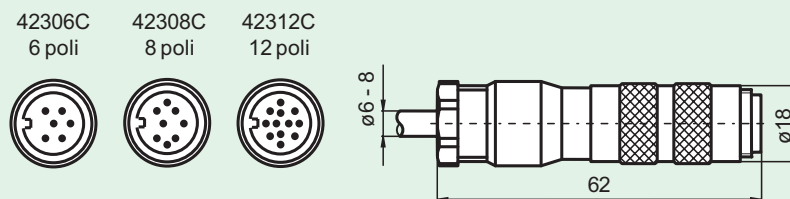

## 423

Connettore per cavi  
 Produttore: Binder

### Cavo di collegamento (confezionato ad un'estremità)

Denominazione	Presca per cavi	Lungh. cavo
TRD-423-6G-5 m	42306A	5 m
TRD-423-6W-2,5 m	42306B	2,5 m
TRD-423-6W-5 m	42306B	5 m
TRD-423-12G-5 m	42312A	5 m
TRD-423-12W-10 m	42312B	10 m
TRD-423-12W-5 m	42312B	5 m
9412-5 m	9412	5 m
9414A-2 m	9414 A	2 m
9416-20 m	9416	20 m
9416-6 m	9416	6 m
9420-3 m	9420	3 m
9429-7 m	9429	7 m