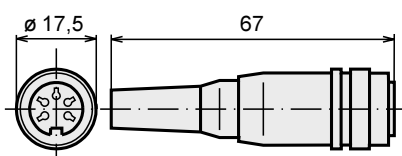

9412

Kabeldose, 4-polig, gewinkelt
Hersteller: Amphenol DIN 43650

9416 C

Kabelstecker, 12-polig, gerade
Hersteller: Coninvers

9414 A

Kabeldose, 5-polig, gerade
Hersteller: Amphenol

9416

Kabeldose, 12-polig, rechtsdrehend
(Kontakt Nummerierung im Uhrzeigersinn), gerade
Hersteller: Coninvers