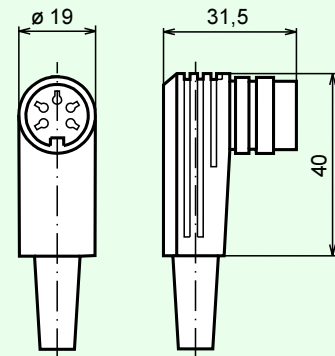

9411 A

Kabeldose, 7-polig, gerade
Hersteller: Amphenol

9414 B

Kabeldose, 5-polig, gewinkelt
Hersteller: Amphenol

9411 B

Kabeldose, 7-polig, gewinkelt
Hersteller: Amphenol

9415

Kabeldose, 7-polig, gerade
Hersteller: Amphenol

9412

Kabeldose, 4-polig, gewinkelt
Hersteller: Amphenol DIN 43650

9416 C

Kabelstecker, 12-polig, gerade
Hersteller: Coninvers

9414 A

Kabeldose, 5-polig, gerade
Hersteller: Amphenol

9416

Kabeldose, 12-polig, rechtsdrehend
(Kontakt Nummerierung im Uhrzeigersinn), gerade
Hersteller: Coninvers