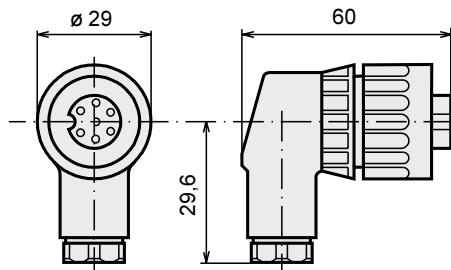

9411 A

Kabeldose, 7-polig, gerade
Hersteller: Amphenol

9414 B

Kabeldose, 5-polig, gewinkelt
Hersteller: Amphenol

9411 B

Kabeldose, 7-polig, gewinkelt
Hersteller: Amphenol

9415

Kabeldose, 7-polig, gerade
Hersteller: Amphenol

9412

Kabeldose, 4-polig, gewinkelt
Hersteller: Amphenol DIN 43650

9416 C

Kabelstecker, 12-polig, gerade
Hersteller: Coninvers

9414 A

Kabeldose, 5-polig, gerade
Hersteller: Amphenol

9416

Kabeldose, 12-polig, rechtsdrehend
(Kontakt Nummerierung im Uhrzeigersinn), gerade
Hersteller: Coninvers