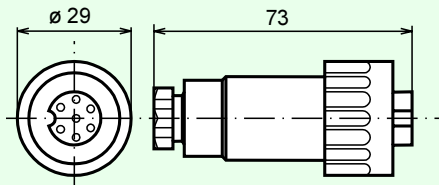

9411 A

Kabeldose, 7-polig, gerade
Hersteller: Amphenol

9414 B

Kabeldose, 5-polig, gewinkelt
Hersteller: Amphenol

9411 B

Kabeldose, 7-polig, gewinkelt
Hersteller: Amphenol

9415

Kabeldose, 7-polig, gerade
Hersteller: Amphenol

9412

Kabeldose, 4-polig, gewinkelt
Hersteller: Amphenol DIN 43650

9416 C

Kabelstecker, 12-polig, gerade
Hersteller: Coninvers

9414 A

Kabeldose, 5-polig, gerade
Hersteller: Amphenol

9416

Kabeldose, 12-polig, rechtsdrehend
(Kontakt Nummerierung im Uhrzeigersinn), gerade
Hersteller: Coninvers