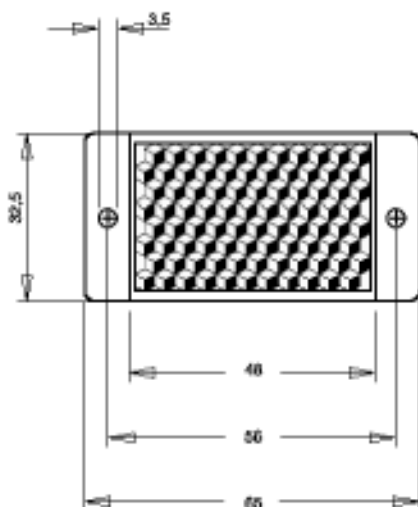

ORR 40/18

Retroreflector
Superficie reflectora 40x18
Agujeros de fijación lateral

**ORR 48/32**

Retroreflector
Superficie reflectora 48x32
Agujeros de fijación lateral

**ORR 53/19**

Retroreflector
Superficie reflectora 53x19
Agujeros de fijación lateral

**ORR 42**

Retroreflector
Superficie reflectora $\varnothing 42$
incl. con varilla roscada M 5x12 inyec-
tada en el centro