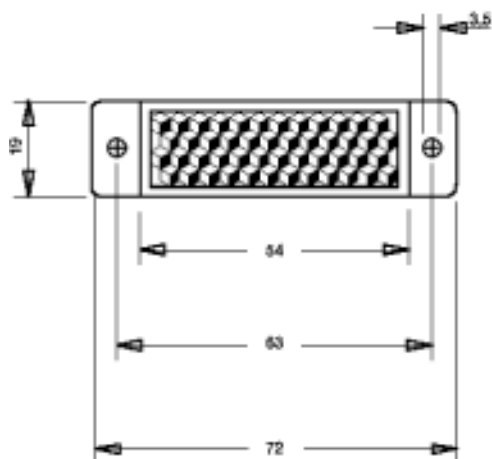

ORR 40/18

Retroreflector
Superficie reflectora 40x18
Agujeros de fijación lateral

**ORR 48/32**

Retroreflector
Superficie reflectora 48x32
Agujeros de fijación lateral

**ORR 53/19**

Retroreflector
Superficie reflectora 53x19
Agujeros de fijación lateral

**ORR 42**

Retroreflector
Superficie reflectora $\varnothing 42$
incl. con varilla roscada M 5x12 inyec-
tada en el centro