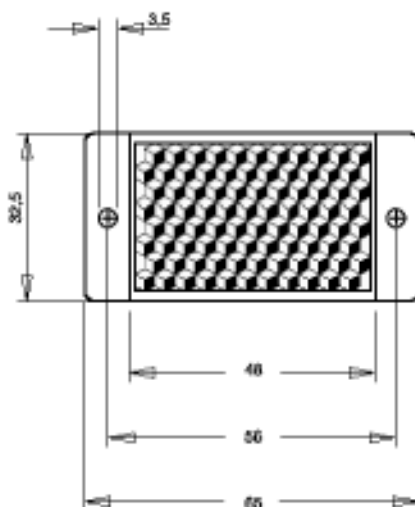

ORR 40/18

retroreflettore
superficie di riflettore 40x18
fori di fissaggio di lato

**ORR 48/32**

retroreflettore
superficie di riflettore 48x32
fori di fissaggio di lato

**ORR 53/19**

retroreflettore
superficie di riflettore 53x19
fori di fissaggio di lato

**ORR 42**

retroreflettore
superficie di riflettore $\varnothing 42$
completo di vite senza testa incorporata
al centro M 5x12