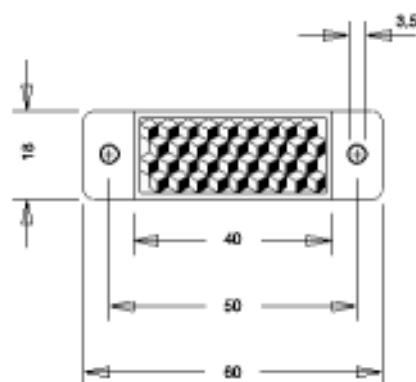

ORR 40/18

retroreflettore
superficie di riflettore 40x18
fori di fissaggio di lato

**ORR 48/32**

retroreflettore
superficie di riflettore 48x32
fori di fissaggio di lato

**ORR 53/19**

retroreflettore
superficie di riflettore 53x19
fori di fissaggio di lato

**ORR 42**

retroreflettore
superficie di riflettore $\varnothing 42$
completo di vite senza testa incorporata
al centro M 5x12