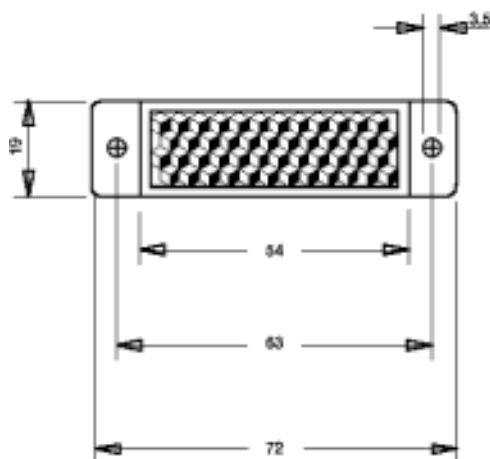

ORR 40/18

retroreflettore
superficie di riflettore 40x18
fori di fissaggio di lato

**ORR 48/32**

retroreflettore
superficie di riflettore 48x32
fori di fissaggio di lato

**ORR 53/19**

retroreflettore
superficie di riflettore 53x19
fori di fissaggio di lato

**ORR 42**

retroreflettore
superficie di riflettore $\varnothing 42$
completo di vite senza testa incorporata
al centro M 5x12