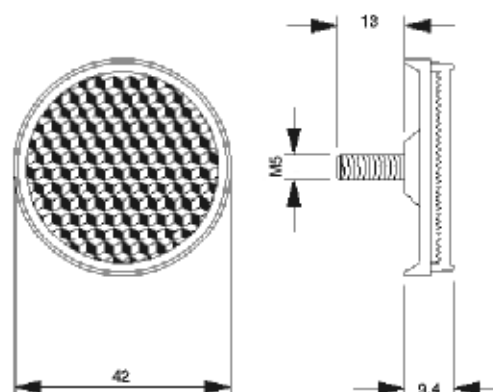

Zubehör - Reflektoren

ORR 40/18

Retro-Reflektor
Reflektorfläche 40x18
Befestigungslöcher seitlich

ORR 48/32

Retro-Reflektor
Reflektorfläche 48x32
Befestigungslöcher seitlich

ORR 53/19

Retro-Reflektor
Reflektorfläche 53x19
Befestigungslöcher seitlich

ORR 42

Retro-Reflektor
Reflektorfläche $\varnothing 42$
incl. mittig eingespritztem Gewindestift M5x1

Ausgabedatum 13.01.98