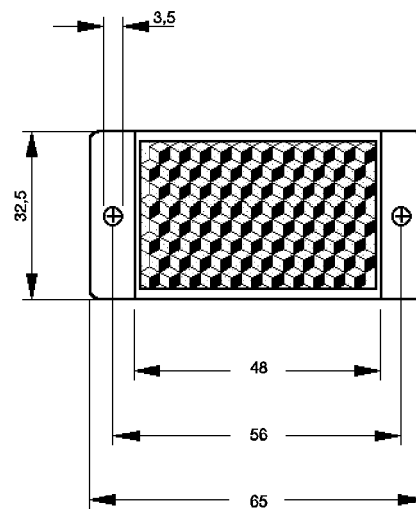

Zubehör - Reflektoren

ORR 40/18

Retro-Reflektor
Reflektorfläche 40x18
Befestigungslöcher seitlich

ORR 48/32

Retro-Reflektor
Reflektorfläche 48x32
Befestigungslöcher seitlich

ORR 53/19

Retro-Reflektor
Reflektorfläche 53x19
Befestigungslöcher seitlich

ORR 42

Retro-Reflektor
Reflektorfläche $\varnothing 42$
incl. mittig eingespritztem Gewindestift M5x1

Ausgabedatum 13.01.98