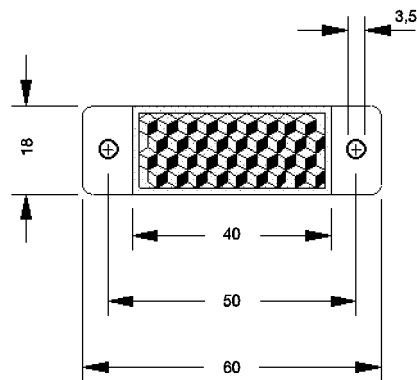

Zubehör - Reflektoren

ORR 40/18

Retro-Reflektor
Reflektorfläche 40x18
Befestigungslöcher seitlich

ORR 48/32

Retro-Reflektor
Reflektorfläche 48x32
Befestigungslöcher seitlich

ORR 53/19

Retro-Reflektor
Reflektorfläche 53x19
Befestigungslöcher seitlich

ORR 42

Retro-Reflektor
Reflektorfläche $\varnothing 42$
incl. mittig eingespritztem Gewindestift M5x1

Ausgabedatum 13.01.98