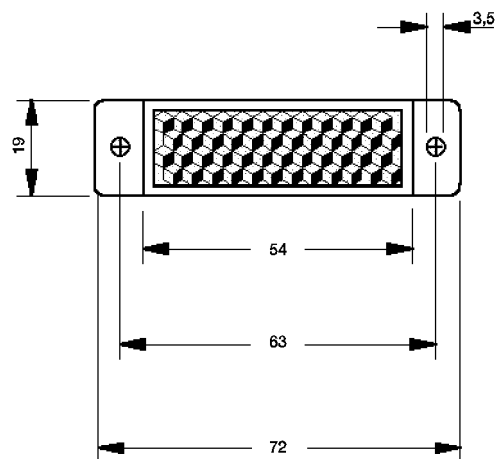

Zubehör - Reflektoren

ORR 40/18

Retro-Reflektor
Reflektorfläche 40x18
Befestigungslöcher seitlich

ORR 48/32

Retro-Reflektor
Reflektorfläche 48x32
Befestigungslöcher seitlich

ORR 53/19

Retro-Reflektor
Reflektorfläche 53x19
Befestigungslöcher seitlich

ORR 42

Retro-Reflektor
Reflektorfläche $\varnothing 42$
incl. mittig eingespritztem Gewindestift M5x1

Ausgabedatum 13.01.98