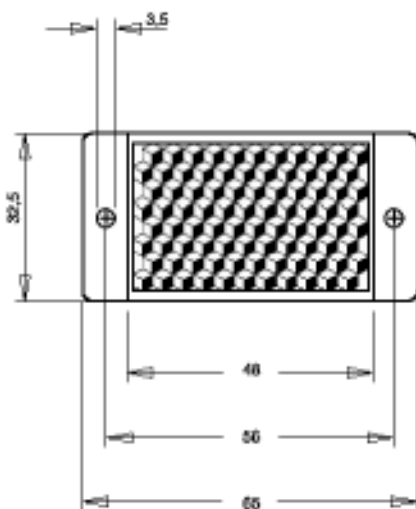

ORR 40/18

Rétro-réfecteur
surface du réflecteur 40x18
trous de fixation latéraux

ORR 48/32

Rétro-réfecteur
surface du réflecteur 48x32
trous de fixation latéraux

ORR 53/19

Rétro-réfecteur
surface du réflecteur 53x19
trous de fixation latéraux

ORR 42

Rétro-réfecteur
surface du réflecteur $\varnothing 42$
avec tige filetée centrale M 5x12

31.10.1997