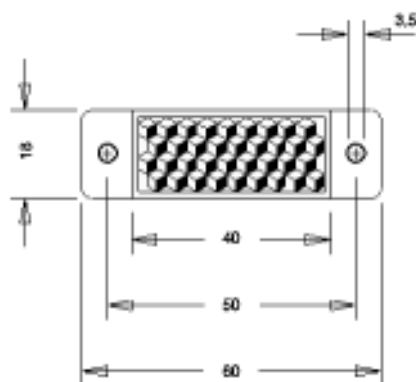

ORR 40/18

Rétro-réfecteur
surface du réflecteur 40x18
trous de fixation latéraux

ORR 48/32

Rétro-réfecteur
surface du réflecteur 48x32
trous de fixation latéraux

ORR 53/19

Rétro-réfecteur
surface du réflecteur 53x19
trous de fixation latéraux

ORR 42

Rétro-réfecteur
surface du réflecteur $\varnothing 42$
avec tige filetée centrale M 5x12

31.10.1997