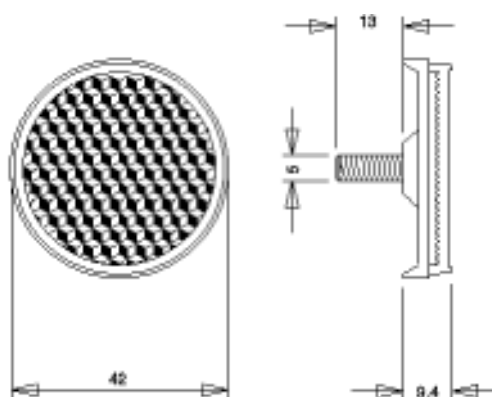

ORR 40/18

Rétro-réfecteur
surface du réflecteur 40x18
trous de fixation latéraux

ORR 48/32

Rétro-réfecteur
surface du réflecteur 48x32
trous de fixation latéraux

ORR 53/19

Rétro-réfecteur
surface du réflecteur 53x19
trous de fixation latéraux

ORR 42

Rétro-réfecteur
surface du réflecteur $\varnothing 42$
avec tige filetée centrale M 5x12

31.10.1997