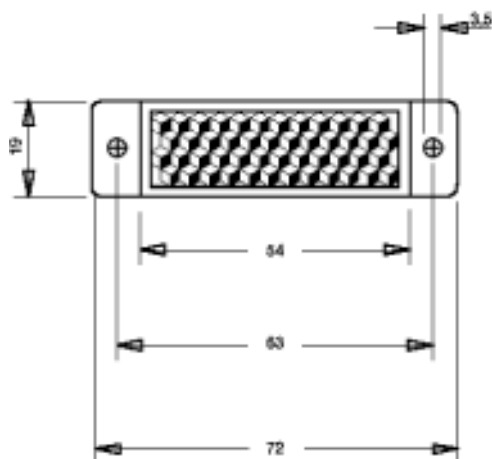

ORR 40/18

Rétro-réfecteur
surface du réflecteur 40x18
trous de fixation latéraux

ORR 48/32

Rétro-réfecteur
surface du réflecteur 48x32
trous de fixation latéraux

ORR 53/19

Rétro-réfecteur
surface du réflecteur 53x19
trous de fixation latéraux

ORR 42

Rétro-réfecteur
surface du réflecteur $\varnothing 42$
avec tige filetée centrale M 5x12

31.10.1997