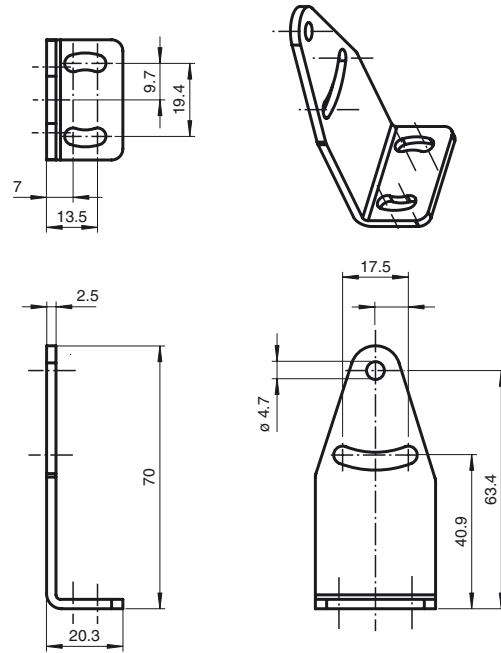

CE

Bestellbezeichnung

OMH-ML17-1

Haltewinkel

Merkmale

- Haltewinkel
- Einfache und schnelle Montage

Abmessungen

Technische Daten

Mechanische Daten

Material	Edelstahl
Befestigung	Befestigungsmaterial inklusive

Passende Serien

Serie	ML17
-------	------