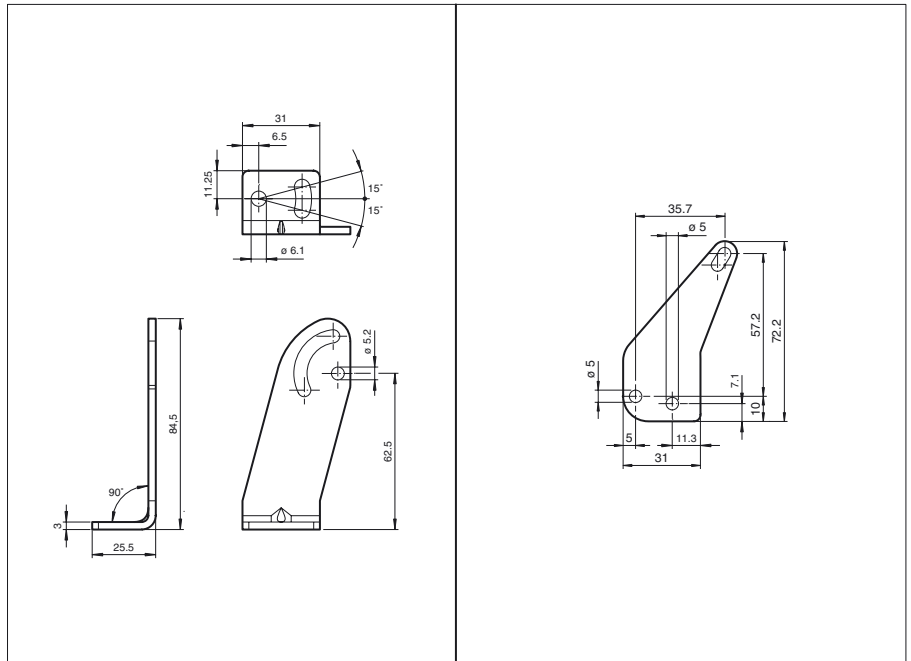

Bestellbezeichnung

OMH-RL2-H

Haltewinkel

Merkmale

- Haltewinkel
- Einfache und schnelle Montage

Abmessungen

Technische Daten

Mechanische Daten

Material	Stahlblech, verzinkt
Befestigung	Befestigungsmaterial inklusive