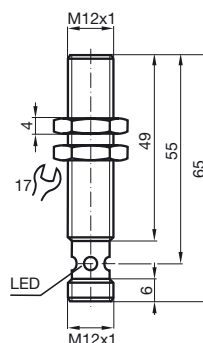

**Bestellbezeichnung**

NBB4-12GM50-E3-V1

**Merkmale**

- Basisreihe
- 4 mm bündig
- Erhöhter Schaltabstand

**Anschluss****Pinbelegung**

Adernfarben gemäß EN 60947-5-2

1	BN	(braun)
2	WH	(weiß)
3	BU	(blau)
4	BK	(schwarz)

**Zubehör****V1-G**

Kabeldose, M12, 4-polig, konfektionierbar

**BF 12**

Befestigungsflansch, 12 mm

**V1-W**

Kabeldose, M12, 4-polig, konfektionierbar

**V1-G-2M-PUR**

Kabeldose, M12, 4-polig, PUR-Kabel

**V1-W-2M-PUR**

Kabeldose, M12, 4-polig, PUR-Kabel

**EXG-12**

Schnellmontagehalterung mit Festanschlag

**Abmessungen****Technische Daten****Allgemeine Daten**

Schaltelementfunktion	PNP	Öffner
Schaltabstand	$s_n$	4 mm
Einbau		bündig
Ausgangspolarität		DC
Gesicherter Schaltabstand	$s_a$	0 ... 3,24 mm
Reduktionsfaktor $r_{AI}$		0,45
Reduktionsfaktor $r_{Cu}$		0,35
Reduktionsfaktor $r_{V2A}$		0,7

**Mechanische Daten**

Anschlussart	Gerätestecker M12 x 1, 4-polig
Gehäusematerial	Messing, vernickelt
Stirnfläche	PBT
Schutzart	IP67

**Allgemeine Informationen**

Lieferumfang	Lieferung mit 2 Muttern mit Sperrverzahnung
--------------	---