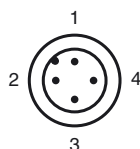

**Bestellbezeichnung**

NBB4-12GM50-E3-V1

**Merkmale**

- Basisreihe
- 4 mm bündig
- Erhöhter Schaltabstand

**Anschluss****Pinbelegung**

Adernfarben gemäß EN 60947-5-2

1	BN	(braun)
2	WH	(weiß)
3	BU	(blau)
4	BK	(schwarz)

**V1-W-2M-PUR**

Kabeldose, M12, 4-polig, PUR-Kabel

**EXG-12**

Schnellmontagehalterung mit Festanschlag

**Abmessungen****Technische Daten****Allgemeine Daten**

Schaltelementfunktion	PNP	Öffner
Schaltabstand	$s_n$	4 mm
Einbau		bündig
Ausgangspolarität		DC
Gesicherter Schaltabstand	$s_a$	0 ... 3,24 mm
Reduktionsfaktor $r_{AI}$		0,45
Reduktionsfaktor $r_{Cu}$		0,35
Reduktionsfaktor $r_{V2A}$		0,7

**Mechanische Daten**

Anschlussart	Gerätestecker M12 x 1, 4-polig
Gehäusematerial	Messing, vernickelt
Stirnfläche	PBT
Schutzart	IP67

**Allgemeine Informationen**

Lieferumfang	Lieferung mit 2 Muttern mit Sperrverzahnung
--------------	---