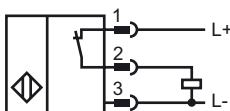

**Bestellbezeichnung**

NBB4-12GM50-E3-V1

**Merkmale**

- Basisreihe
- 4 mm bündig
- Erhöhter Schaltabstand

**Anschluss****Pinbelegung**

Adernfarben gemäß EN 60947-5-2

1	BN	(braun)
2	WH	(weiß)
3	BU	(blau)
4	BK	(schwarz)

**V1-W-2M-PUR**

Kabeldose, M12, 4-polig, PUR-Kabel

**EXG-12**

Schnellmontagehalterung mit Festanschlag

**Abmessungen****Technische Daten****Allgemeine Daten**

Schaltelementfunktion	PNP	Öffner
Schaltabstand	$s_n$	4 mm
Einbau		bündig
Ausgangspolarität		DC
Gesicherter Schaltabstand	$s_a$	0 ... 3,24 mm
Reduktionsfaktor $r_{AI}$		0,45
Reduktionsfaktor $r_{Cu}$		0,35
Reduktionsfaktor $r_{V2A}$		0,7