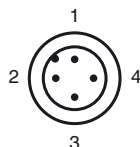

Designação para encomenda

NBB4-12GM50-E2-V1

Características

- 4 mm nivelado
- Distância de conexão elevada
- Gama de temperaturas alargada

Ligação

Fios cores de acordo com a EN 60947-5-2

1	BN
2	WH
3	BU
4	BK

Dimensões

Dados técnicos

Dados gerais

Função do elemento de comutação	Contacto de trabalho PNP
Intervalo de comutação	s_n 4 mm
Montagem	nivelado
Polaridade de saída	DC
Intervalo seguro de comutação	s_a 0 ... 3,24 mm (-25 ... 70 °C (-13 ... 158 °F)) 0 ... 3,04 mm (-40 ... -25 °C (-40 ... -13 °F))
Factor de redução r_{Al}	0,45
Factor de redução r_{Cu}	0,35
Factor de redução $r_{1,4301}$	0,7

Dados mecânicos

Tipo de saída	Conector do aparelho M12 x 1 , 4 pinos
Material da caixa	Latão, niquelado
Superfície frotal	PBT
Tipo de protecção	IP67

Informações gerais

Material fornecido	Entrega com duas mãos com engrenagem de bloqueio
--------------------	--