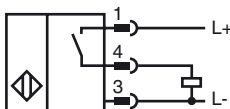

Designação para encomenda

NBB4-12GM50-E2-V1

Características

- 4 mm nivelado
- Distância de conexão elevada
- Gama de temperaturas alargada

Ligação

Fios cores de acordo com a EN 60947-5-2

1	BN
2	WH
3	BU
4	BK

Dimensões

Dados técnicos

Dados gerais

Função do elemento de comutação	Contacto de trabalho PNP
Intervalo de comutação	s_n 4 mm
Montagem	nivelado
Polaridade de saída	DC
Intervalo seguro de comutação	s_a 0 ... 3,24 mm (-25 ... 70 °C (-13 ... 158 °F)) 0 ... 3,04 mm (-40 ... -25 °C (-40 ... -13 °F))
Factor de redução r_{Al}	0,45
Factor de redução r_{Cu}	0,35
Factor de redução $r_{1,4301}$	0,7

Dados mecânicos

Tipo de saída	Conector do aparelho M12 x 1 , 4 pinos
Material da caixa	Latão, niquelado
Superfície frotal	PBT
Tipo de protecção	IP67

Informações gerais

Material fornecido	Entrega com duas mãos com engrenagem de bloqueio
--------------------	--