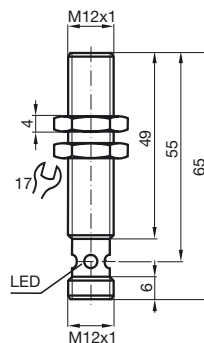

Designação para encomenda

NBB4-12GM50-E2-V1

Características

- 4 mm nivelado
- Distância de conexão elevada
- Gama de temperaturas alargada

Ligação

Fios cores de acordo com a EN 60947-5-2

1	BN
2	WH
3	BU
4	BK

Dimensões

Dados técnicos

Dados gerais

Função do elemento de comutação	Contacto de trabalho PNP
Intervalo de comutação	s_n 4 mm
Montagem	nivelado
Polaridade de saída	DC
Intervalo seguro de comutação	s_a 0 ... 3,24 mm (-25 ... 70 °C (-13 ... 158 °F)) 0 ... 3,04 mm (-40 ... -25 °C (-40 ... -13 °F))
Factor de redução r_{Al}	0,45
Factor de redução r_{Cu}	0,35
Factor de redução $r_{1,4301}$	0,7

Dados mecânicos

Tipo de saída	Conector do aparelho M12 x 1 , 4 pinos
Material da caixa	Latão, niquelado
Superfície frotal	PBT
Tipo de protecção	IP67

Informações gerais

Material fornecido	Entrega com duas mãos com engrenagem de bloqueio
--------------------	--