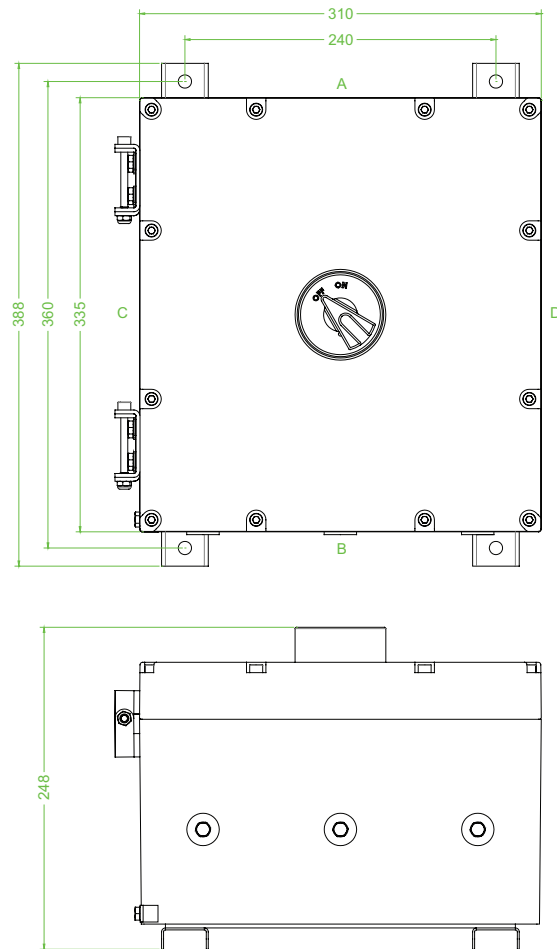

Merkmale

- Gusseisen
- Montage in Zone 1, Zone 2, Zone 21 und Zone 22
- Verschraubte Kabeleingänge
- Abschließbarer Schalter
- Schaltvermögen 80 kA

Abmessungen (mm)

Technische Daten

Elektrische Daten

Betriebsspannung	380 ... 440 V
Betriebsstrom	32 A (AC21A)
Leistung	11 kW (AC23A) 7,5 kW (AC3)
Safe-Clip-Sicherung	32 A (NS)
Klemmenkapazität	6 mm ²
Funktion	Lasttrennschalter mit Sicherung
Anzahl Pole	4
Hilfskontakte	2 x N/O voreilend
Abschließbar	in 'OFF'-Position
Beschriftung	OFF - ON

Konfiguration der Sicherung

Abschaltstrom	80 kA
---------------	-------

Mechanische Daten

Höhe	335 mm NOM.
Breite	310 mm NOM.
Tiefe	248 mm NOM.
Gehäusedeckel	scharniert, nicht abnehmbar
Befestigung Deckel	M8-Edelstahl-Zylinderkopfschraube mit Innensechskant
Material Befestigungsschrauben	A2-70
Schutzart	IP66
Kabeleingang	metrische Gewindebohrung
Anzahl Leitungseinführungen	3 x M20 in Stirnseite B alle Eingänge sind mit Ex-d-Dichtungsstopfen verschlossen
Material	
Umgehäuse	Gusseisen
Finish	schwarz lackiert