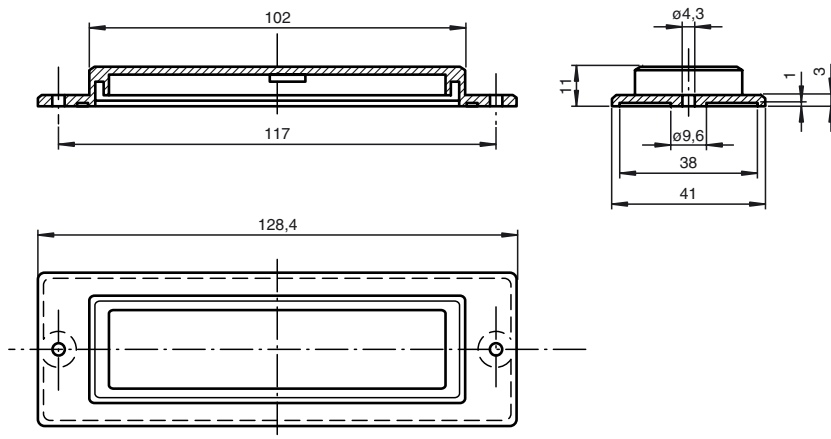

Dimensiones

Referencia de pedido

EINBAUDECKEL AIR30

Tapa de instalación empotrada para sensores de la serie AIR30

Datos técnicos

Datos mecánicos

Material	Plástico
Masa	aprox. 16 g

Serie adecuada