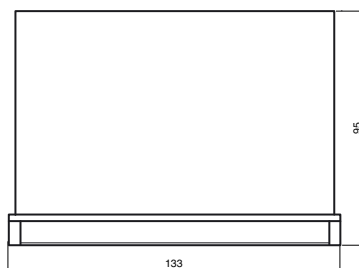

**Codifica d'ordine****Wetterhaube AIR30**

Tettuccio per AIR30 di serie

**Caratteristiche**

- Protezione dagli influssi meteorologici, quali ad es. pioggia, neve ecc.

**Costruzione****Dati tecnici****Dati meccanici**

Materiale	ABS, nero
Dimensioni	133 mm x 95 mm x 60 mm
Fissaggio	Materiale di fissaggio incl.

**Serie di corrispondenza**

Serie	AIR30
-------	-------