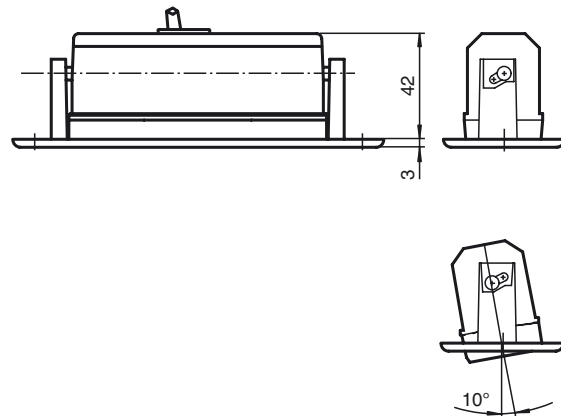

Mechanical arrangement

Data di edizione: 2012-08-07 09:32 Data di stampare: 2012-03-07 413567_ita.xml