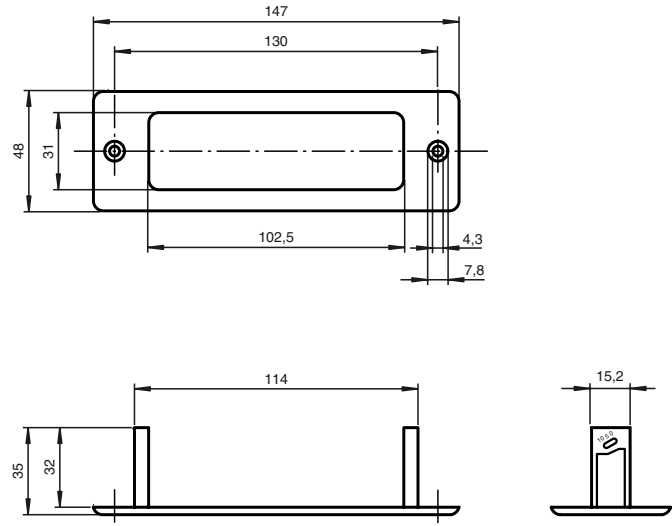

Codifica d'ordine

UP-Einbaurahmen

Telaio da incasso per sensori delle serie AIR30 e PROSCAN

Dimensioni

Dati tecnici

Dati meccanici

Materiale	Plastica
Massa	circa. 15 g

Serie di corrispondenza

Serie	AIR30 Proscan
-------	------------------

Mechanical arrangement

Data di edizione: 2012-08-07 09:32 Data di stampare: 2012-03-07 413567_ita.xml