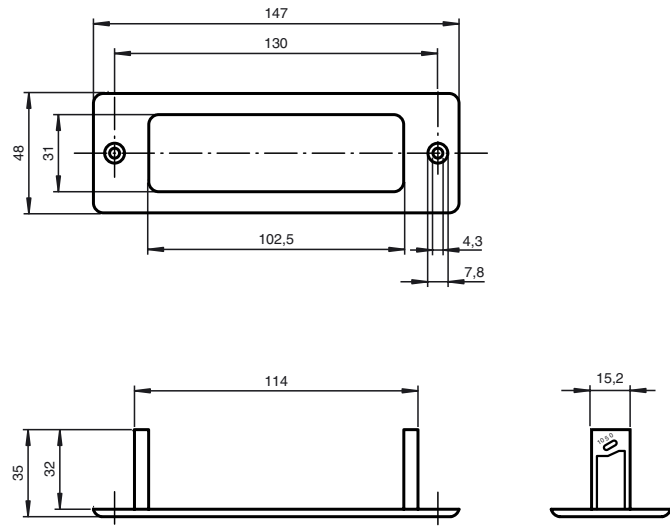

### Bestellbezeichnung

#### UP-Einbaurahmen

Unterputz-Einbaurahmen für Sensoren der Serien AIR30 und PROSCAN

### Abmessungen

#### Mechanische Daten

Material	Kunststoff
Masse	ca. 15 g