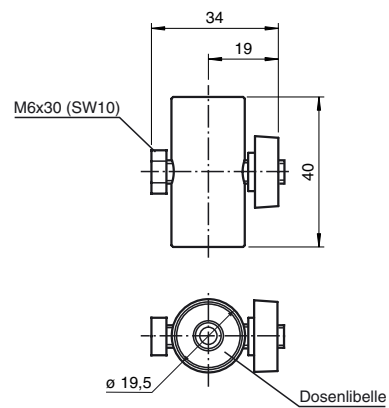

CE

Abmessungen

Bestellbezeichnung

PA SLP/SLC

Profilausrichthilfe

Merkmale

- Vereinfachte Ausrichtung der Profil-Lichtgitter SLC und SLP

Technische Daten