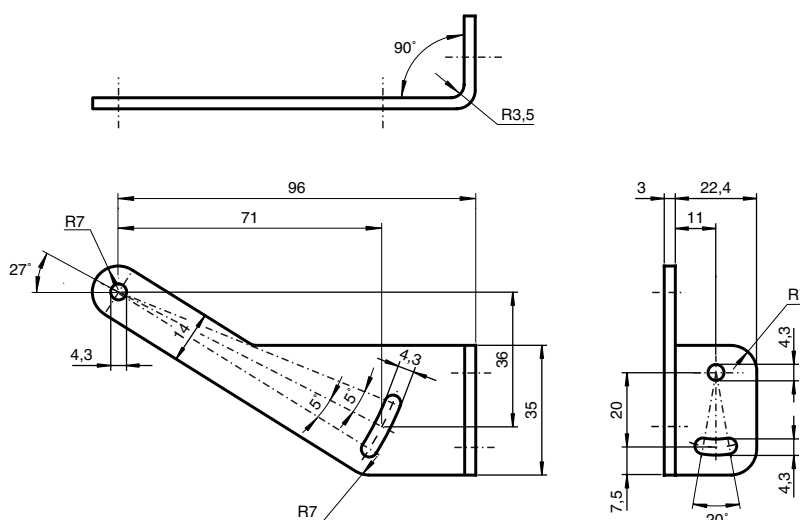

Referencia de pedido

OMH-91

Angulo de fijación

Características

- Kit de fijación
- Montaje fácil y rápido

Dimensiones

Datos técnicos

Datos mecánicos

Material	Chapa de acero, lacado negro
Masa	aprox. 70 g
Fijación	Material de fijación incluido

Series adecuada

Serie	RL91
-------	------

Fecha de publicación: 2005-07-14 10:56 Fecha de edición: 2011-07-05 405585_spa.xml