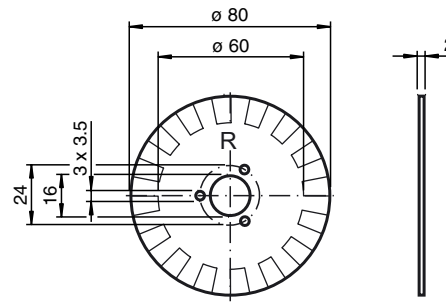

Dimensions

Marque de commande

SS15/080 901299

Segment en forme de disque

Caractéristiques techniques

Valeurs caractéristiques

Nombre de segments 15

Conditions environnementales