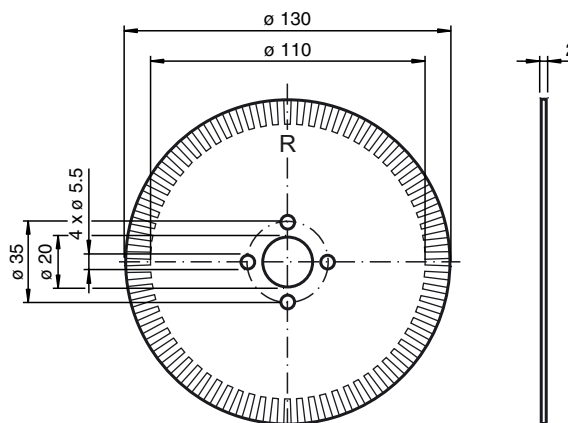

Abmessungen

Bestellbezeichnung

SS44/130 901271

Segmentscheibe

Technische Daten

Kenndaten

Segmentzahl 44

Umgebungsbedingungen