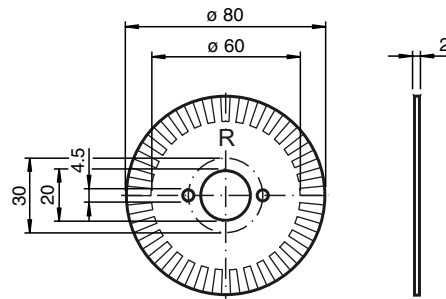

**Abmessungen**

**Bestellbezeichnung**

SS33/080 901205

Segmentscheibe

**Technische Daten**

**Kenndaten**

Segmentzahl 33

**Umgebungsbedingungen**

Umgebungstemperatur -25 ... 70 °C (248 ... 343 K)

**Mechanische Daten**

Material FR-4

Oberfläche chemisch Sn