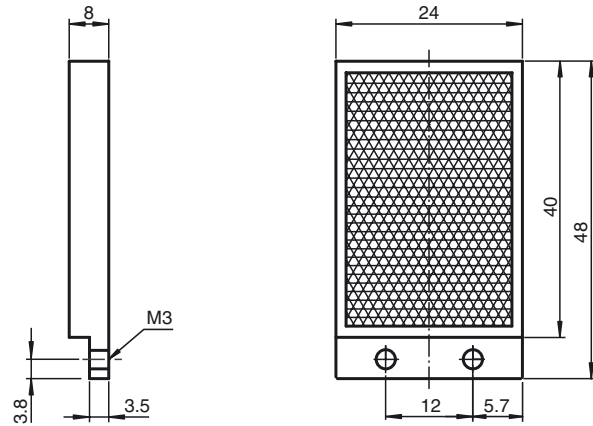

Abmessungen

Bestellbezeichnung

REF-A24x48

Reflektor, rechteckig 48 mm x 24 mm,
Befestigungsbohrungen, Befestigungs-
lasche, selbstklebend

Merkmale

- Selbstklebende Montage

Technische Daten

Allgemeine Daten

Bauform rechteckig

Umgebungsbedingungen

Umgebungstemperatur -30 ... 65 °C (-22 ... 149 °F)

Mechanische Daten

Material PMMA/ABS

Abmessungen 48 mm x 24 mm x 8 mm

Befestigung selbstklebend und Befestigungsbohrungen