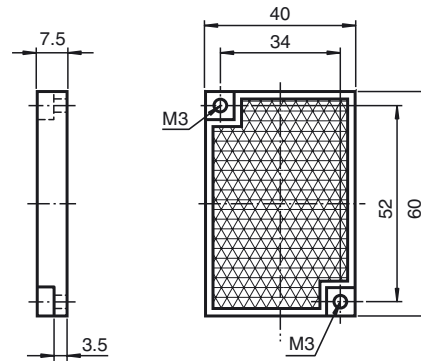

Abmessungen

Bestellbezeichnung

REF-A60

Reflektor, rechteckig 40 mm x 60 mm,
Befestigungsbohrungen, selbstklebend

Merkmale

- Selbstklebende Montage

Technische Daten

Allgemeine Daten

Bauform rechteckig

Umgebungsbedingungen

Umgebungstemperatur -30 ... 65 °C (-22 ... 149 °F)

Mechanische Daten

Material PMMA/ABS

Abmessungen 60 mm x 40 mm x 7,5 mm

Befestigung selbstklebend und Befestigungsbohrung