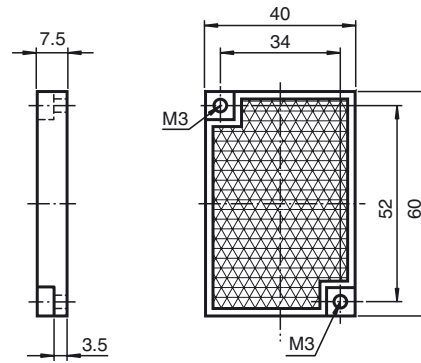

Abmessungen

Bestellbezeichnung

REF-A60AF

Reflektor, rechteckig 40 mm x 60 mm,
Befestigungsbohrungen, selbstklebend

Merkmale

- Selbstklebende Montage
- Antibesschlag-Beschichtung

Technische Daten

Allgemeine Daten

Bauform rechteckig

Umgebungsbedingungen

Umgebungstemperatur -30 ... 65 °C (-22 ... 149 °F)

Mechanische Daten

Material PMMA/ABS

Abmessungen 60 mm x 40 mm x 7,5 mm

Befestigung selbstklebend und Befestigungsbohrung