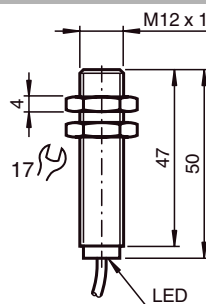

### Caratteristiche

- Linea base
- 4 mm allineato
- Maggiore distanza di commutazione

### Dimensioni

#### Dati generali

Funzione di un elemento di commutazione	Contatto NCPNP
Distanza di comando misura $s_n$	4 mm
Montaggio incorporato	incorporabile
Polarità d'uscita	DC
Distanza di comando sicura $s_a$	0 ... 3,24 mm
Fattore di riduzione $r_{AI}$	0,45
Fattore di riduzione $r_{Cu}$	0,35
Fattore di riduzione $r_{1,4301}$	0,7

#### Dati meccanici

Tipo di collegamento	Cavo PVC , 10 m
Sezione filo	0,14 mm <sup>2</sup>
Materiale della scatola	Ottone, nichelato
Superficie anteriore	PBT
Classe di protezione	IP67