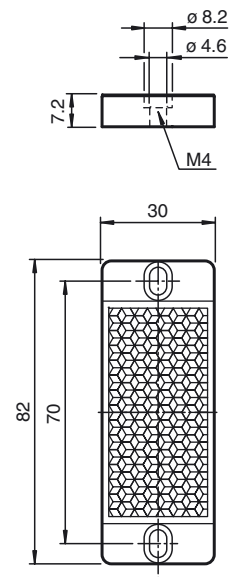

### Bestellbezeichnung

**REF-H30x60**

Reflektor, rechteckig 82 mm x 30 mm,  
Befestigungsbohrungen

### Merkmale

- Einfache Montage durch Befestigungsbohrung

### Abmessungen

#### Mechanische Daten

Material PMMA/ABS , schwarz  
Abmessungen 30 mm x 80 mm x 7,2 mm  
Befestigung Befestigungsbohrungen