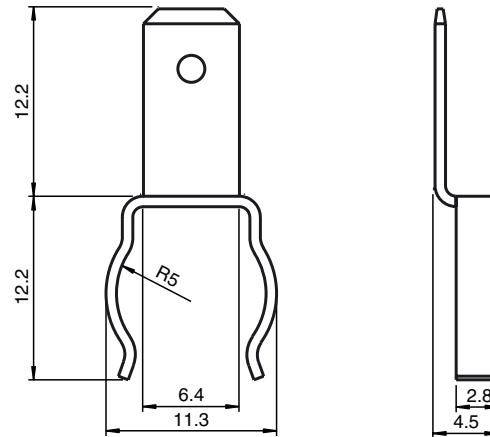

Abmessungen

Bestellbezeichnung

PCV-SC12

Erdungsclip für System PCV

Merkmale

- Edeldstahlausführung
- Geringes Gewicht
- M12-Steckeranschluss
- Hohe mechanische Beständigkeit

Technische Daten

Allgemeine Daten

Beschreibung Clip zur Befestigung eines zusätzlichen Erdungsanschlusses.

Mechanische Daten

Material	Edelstahl
Masse	1 g