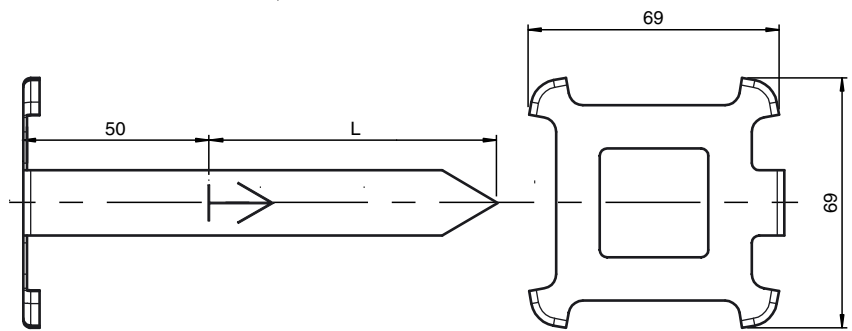

### Bestellbezeichnung

**PCV-AG80**

Ausrichtlehre für Lesekopf PCV80-\*

### Abmessungen

#### Allgemeine Daten

Beschreibung Ausrichtlehre für den Lesekopf PCV80-\*, Abstand 80 mm

#### Mechanische Daten

Material Stahlblech, verzinkt

Masse 39 g

Abmessungen L = 80 mm