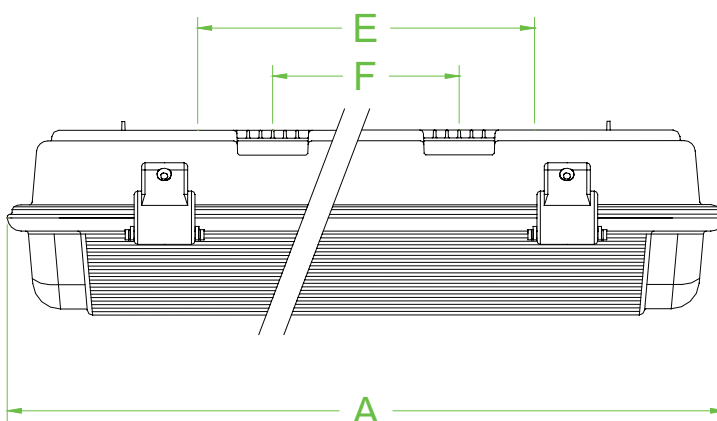

### Abmessungen (mm)

### Merkmale

- Leistung 2 x 36 W
- Montage in Zone 2 und Zone 22
- Elektronisches Hochfrequenz-Vorschaltgerät
- Geeignet für 220-240V-AC-50/60Hz-Einsatz
- Mehrere Verschlussmöglichkeiten an der Lampenabdeckung gewährleisten Zugang von beiden Seite
- Schnappverschlüsse ermöglichen schnelles Öffnen und Schließen der Leuchte
- Blendfreie Lampenabdeckung
- Edelstahl-Montagehalterung im Standard-Lieferumfang

#### Lampen

Anzahl Lampen	2
Länge	1200 mm ( 4 ft )
Leistung	2 x 36 W

#### Abmessungen

A	1290 mm
B	173 mm
C	110 mm
D	230 mm
F	700 mm
Befestigung	2 x abnehmbare Halterung aus Edelstahl
Erdung	interne Verbindung
<b>Daten für den Einsatz in Verbindung mit Ex-Bereichen</b>	
EG-Baumusterprüfbescheinigung	FTZU 02 ATEX 0313X
Gruppe, Kategorie, Zündschutzart, Temperaturklasse	⊕ II 3 GD Ex nA tD A II T5 T86°C
<b>Internationale Zulassungen</b>	
GOST-R-Zulassung	GOST-R B02432
<b>Allgemeine Informationen</b>	
Ergänzende Informationen	Beachten Sie, soweit zutreffend, die EG-Baumusterprüfbescheinigungen, Konformitätsaussagen, Konformitätserklärungen, Konformitätsbescheinigungen und Betriebsanleitungen. Diese Informationen finden Sie unter <a href="http://www.pepperl-fuchs.com">www.pepperl-fuchs.com</a> .
<b>Zubehör</b>	
Bezeichnung	1 x Ex-e-Kabelverschraubung, Nylon, nicht armiert 3 x Ex-e-Dichtungsstopfen, Nylon