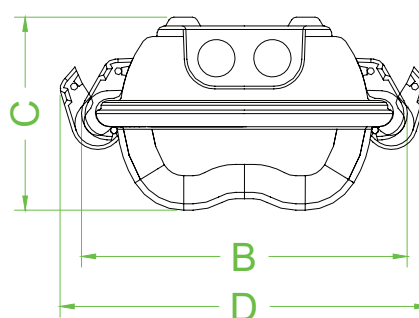

### Abmessungen (mm)

### Merkmale

- Leistung 2 x 36 W
- Montage in Zone 2 und Zone 22
- Elektronisches Hochfrequenz-Vorschaltgerät
- Geeignet für 220-240V-AC-50/60Hz-Einsatz
- Mehrere Verschlussmöglichkeiten an der Lampenabdeckung gewährleisten Zugang von beiden Seite
- Schnappverschlüsse ermöglichen schnelles Öffnen und Schließen der Leuchte
- Blendfreie Lampenabdeckung
- Edelstahl-Montagehalterung im Standard-Lieferumfang

#### Lampen

Anzahl Lampen	2
Länge	1200 mm ( 4 ft )
Leistung	2 x 36 W

#### Mechanische Daten

Befestigung Deckel	Edelstahl-Schnappverschlüsse
Schutzart	IP66
Kabeleingang	

Anzahl Leitungseinführungen	4 x M20 2 an jedem Ende
-----------------------------	-------------------------