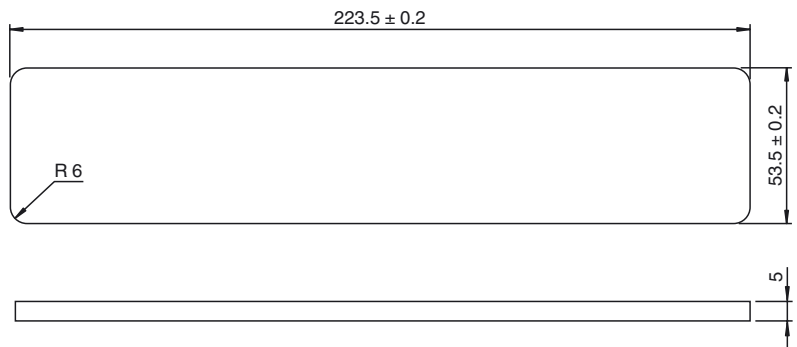

Referencia de pedido

OIZ-FG500

Luna de repuesto para OIT300, OIT500 y OIT1500

Características

- Montaje fácil y rápido

Dimensiones

Datos técnicos

Datos mecánicos

Material	Vidrio
Masa	aprox. 143 g
Dimensiones	223,5 mm x 53,5 mm x 5 mm

Arreglo mecánico

Fecha de publicación: 2011-07-13 15:29 Fecha de edición: 2011-07-20 236799_spa.xml