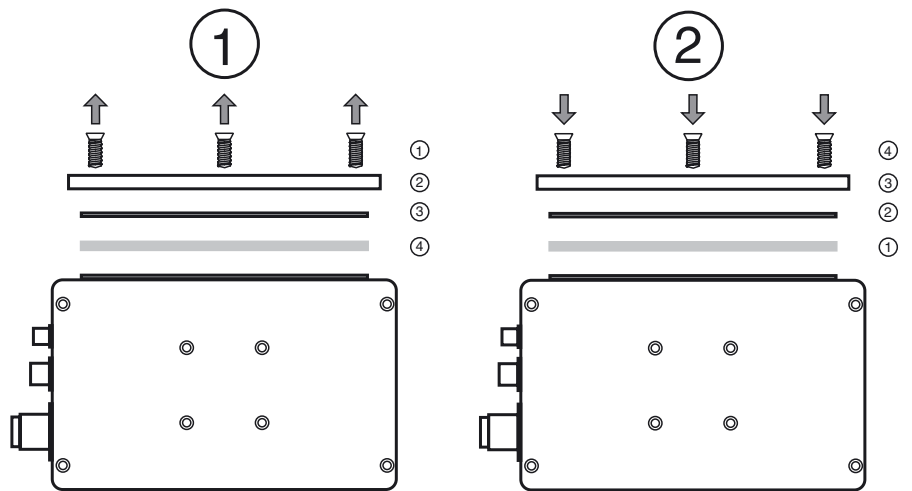

Referencia de pedido

OIZ-FG500

Luna de repuesto para OIT300, OIT500 y OIT1500

Características

- Montaje fácil y rápido

Dimensiones

Datos técnicos

Datos mecánicos

Material	Vidrio
Masa	aprox. 143 g
Dimensiones	223,5 mm x 53,5 mm x 5 mm

Arreglo mecánico

Fecha de publicación: 2011-07-13 15:29 Fecha de edición: 2011-07-20 236799_spa.xml