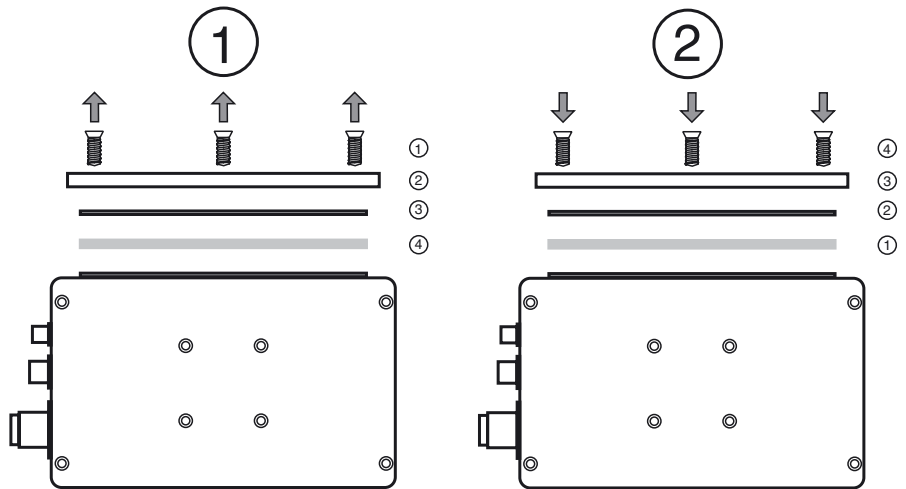

Bestellbezeichnung

OIZ-FG500

Ersatzglasscheibe für OIT300, OIT500 und OIT1500

Merkmale

- Einfache und schnelle Montage

Abmessungen

Technische Daten

Mechanische Daten

Material	Glas
Masse	ca. 143 g
Abmessungen	223,5 mm x 53,5 mm x 5 mm

Mechanischer Aufbau

Veröffentlichungsdatum: 2011-07-13 15:29 Ausgabedatum: 2011-07-13 236799_ger.xml