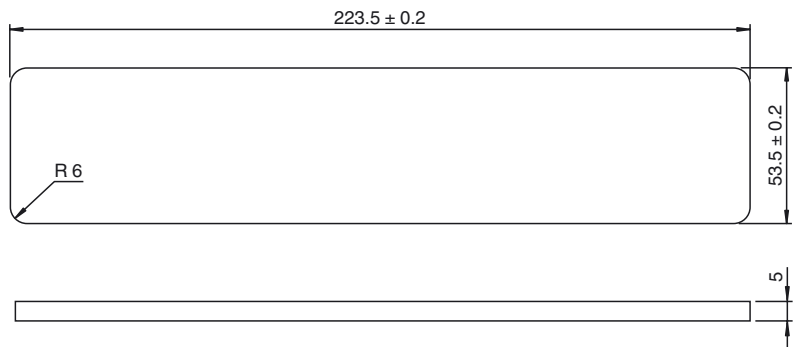

Bestellbezeichnung

OIZ-FG500

Ersatzglasscheibe für OIT300, OIT500 und OIT1500

Merkmale

- Einfache und schnelle Montage

Abmessungen

Technische Daten

Mechanische Daten

Material	Glas
Masse	ca. 143 g
Abmessungen	223,5 mm x 53,5 mm x 5 mm

Mechanischer Aufbau

Veröffentlichungsdatum: 2011-07-13 15:29 Ausgabedatum: 2011-07-13 236799_ger.xml