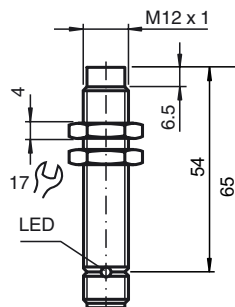

#### BF 12

Befestigungsflansch, 12 mm

### Abmessungen

#### Mechanische Daten

Anschlussart	Gerätestecker M12 x 1, 4-polig
Gehäusematerial	Messing, vernickelt
Stirnfläche	PBT
Schutzart	IP67
Masse	20 g