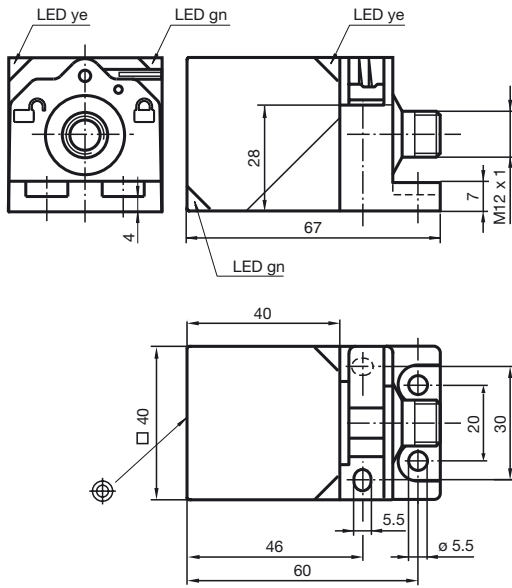

Technische Daten

Allgemeine Daten

Schaltelementfunktion	NPN	Schließer
Schaltabstand	s_n	25 mm (Stahl ST37 / 1.0037)
Einbau		nicht bündig
Ausgangspolarität		DC
Gesicherter Schaltabstand	s_a	0 ... 16 mm

Kenndaten

Mechanische Daten

Anschlussart	Gerätestecker M12 x 1 , 4-polig
Gehäusematerial	PA-GF35
Stirnfläche	PA-GF35
Schutzart	IP69K

Allgemeine Informationen

Ergänzende Informationen	Schaltabstand 17 mm getestet auf Aluminiumfolie
--------------------------	---

Einbaubedingungen

Abmessungen

Zubehör

- V1-G**
Kabeldose, konfektionierbar
- V1-G-2M-PUR**
Kabeldose, M12, 4-polig, PUR-Kabel
- MHW 01**
Modularer Haltewinkel
- MH 02-L**
Montagehilfe
- V1-W-2M-PUR**
Kabeldose, M12, 4-polig, PUR-Kabel
- V1-W**
Kabeldose, konfektionierbar