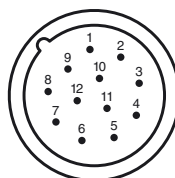

Elektrischer Anschluss

1	-----	1	WH	7	BK
		2	GN	8	n.c.
		3	YE	9	VT
		4	GY	10	n.c.
		5	n.c.	11	n.c.
		6	RD	12	n.c.