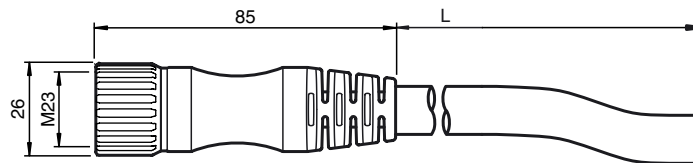

Bestellbezeichnung

V23S-GM-7M-PUR

Kabelstecker, M23, 12-polig, PUR-Kabel

Merkmale

- Robuste Bauform

Abmessungen

Technische Daten

Allgemeine Daten

Polzahl	12
Anschluss 1	Stecker
Bauform 1	gerade
Gewinde 1	M23
Anschluss 2	freies Leitungsende

Elektrische Daten

Betriebsspannung	U_B	300 V AC/DC
Betriebsstrom		8 A
Durchgangswiderstand		$\leq 3 \text{ m}\Omega$

Umgebungsbedingungen

Umgebungstemperatur	-40 ... 125 °C (-40 ... 257 °F)
Verschmutzungsgrad	2

Mechanische Daten

Schutzart	IP68
Material	
Kontakte	CuZn, vernickelt
Kontaktoberfläche	Au
Griffkörper	PUR
Kabel	PUR/PVC
Kabel	
Farbe	schwarz
Adern	8 x 0,34 mm ² und 3 x 0,75 mm ²
Länge	L 7 m