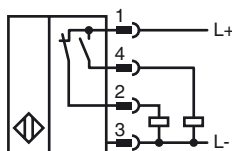

Conexión

Pinout