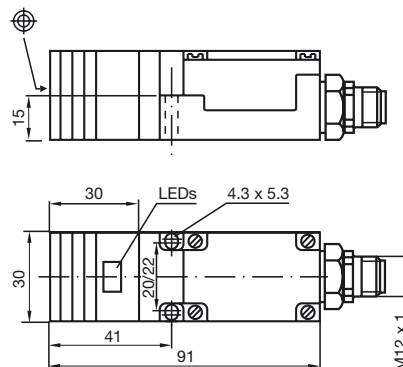

### V1-G

Conector hembra para cables, M12, 4 polos, confeccionable

### V1-W-2M-PUR

Conector hembra, M12, 4 polos, cable PUR

### V1-G-2M-PUR

Conector hembra, M12, 4 polos, cable PUR

## Dimensiones