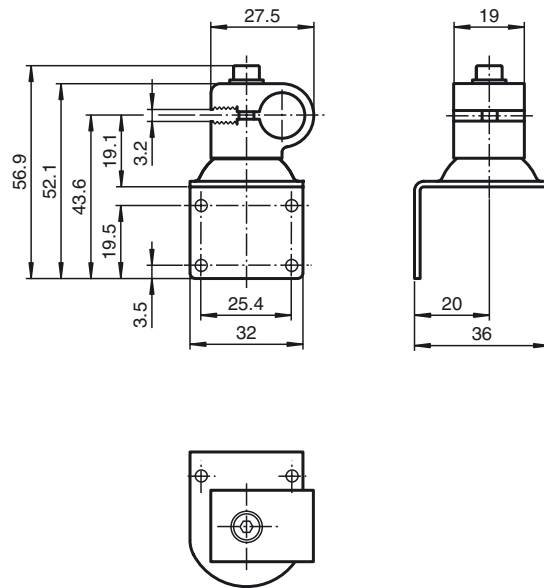

### Bestellbezeichnung

**OMH-ML100-03**

Montagehilfe für Rundprofil  $\varnothing$  12 mm  
oder Flachprofil 1,5 mm ... 3 mm

### Merkmale

- Montagehilfe für Rundprofil oder Flachprofil
- Einfache und schnelle Montage

### Abmessungen

#### Mechanische Daten

Material	Edelstahl
Masse	ca. 20 g
Befestigung	Befestigungsmaterial inklusive