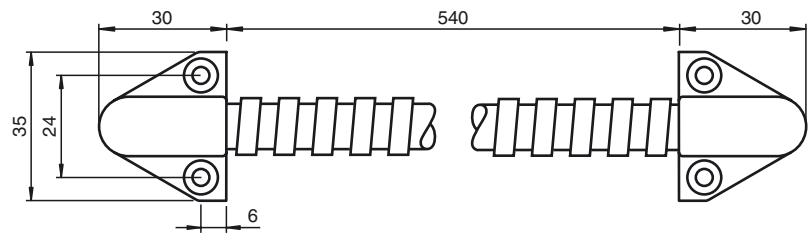

Topscan Cable Loop Basic
Protección de metal para cable

Dimensiones

Datos mecánicos

Material	metal con Revestimiento de PVC negro
Dimensiones	600 mm