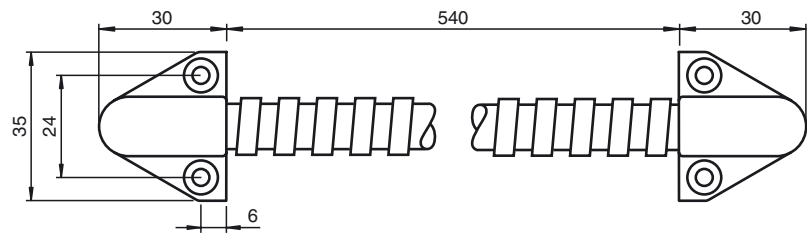

### Bestellbezeichnung

**Topscan Cable Loop Basic**

Metallschutz für Kabel

### Abmessungen

### Technische Daten

#### Mechanische Daten

Material	Metall mit PVC-Ummantelung schwarz
Abmessungen	600 mm