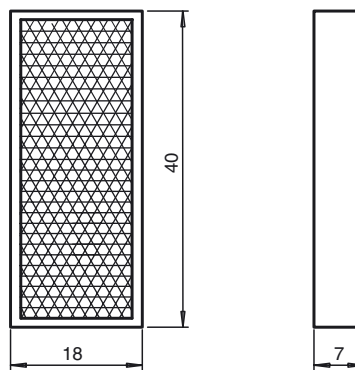

**Referencia de pedido**

**REF-18x40**

Reflector, rectangular 40 mm x 18 mm

**Características**

- Construcción rectangular

**Dimensiones**

**Datos técnicos**

**Datos generales**

Tipo rectangular

**Condiciones ambientales**

Temperatura ambiente -20 ... 60 °C (-4 ... 140 °F)

**Datos mecánicos**

Material PMMA/ABS

Dimensiones 40 mm x 18 mm x 7 mm