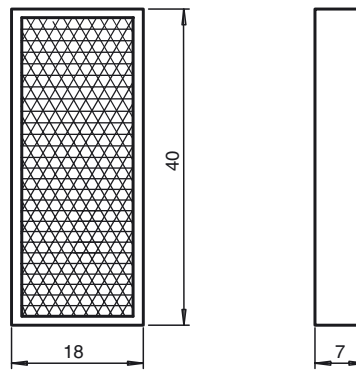

### Bestellbezeichnung

**REF-18x40**

Reflektor, rechteckig 40 mm x 18 mm

### Merkmale

- Rechteckbauform

### Abmessungen

#### Mechanische Daten

Material PMMA/ABS

Abmessungen 40 mm x 18 mm x 7 mm