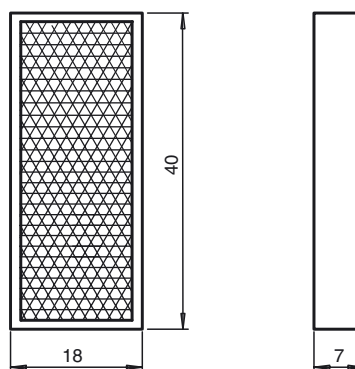

### Marque de commande

**REF-18x40**

Réflecteur, rectangulaire 40 mm x 18 mm

### Caractéristiques

- Forme rectangulaire

### Dimensions

#### Caractéristiques mécaniques

Matériau PMMA/ABS

Dimensions 40 mm x 18 mm x 7 mm