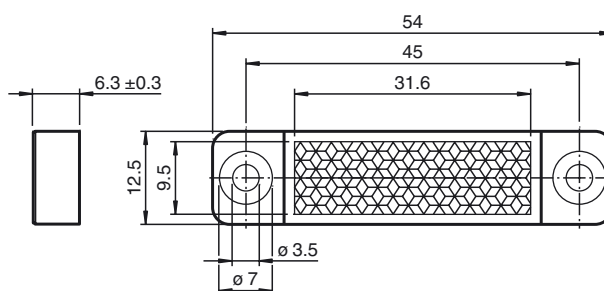

### Referencia de pedido

**REF-H54**

Reflector, rectangular 54 mm x 12.5 mm, taladrado de fijación

### Características

- Montaje simple mediante taladrado de fijación

### Dimensiones

#### Datos mecánicos

Material PMMA

Dimensiones 54 mm x 12,5 mm x 6,3 mm

Fijación taladrado de fijación