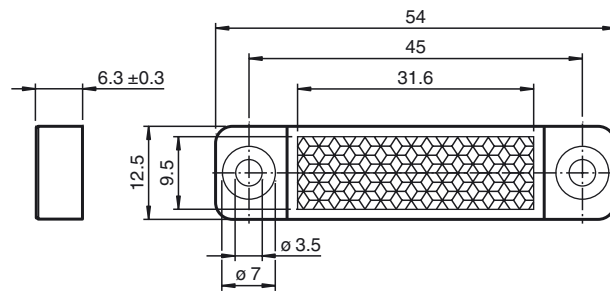

Marque de commande

REF-H54

Réflecteur, rectangulaire 54 mm x 12,5 mm, trous de fixation

Caractéristiques

- Montage simple par trou de fixation

Dimensions

Caractéristiques techniques

Caractéristiques générales

Forme constructive rectangulaire

Conditions environnementales

Température ambiante -40 ... 70 °C (-40 ... 158 °F)

Caractéristiques mécaniques

Matériau PMMA

Dimensions 54 mm x 12,5 mm x 6,3 mm

Fixation trous de fixation