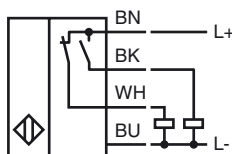

Objednávací název

NJ15-30GM50-A2

Vlastnosti

- Pouzdro z ušlechtilé oceli
- 15 mm ne v jedné rovině

Připojení

Průsluženství

BF 30

Montážní příruba, 30 mm

Rozměry

Technická data

Všeobecné specifikace

| | | |
|---|-------|------------------------|
| Funkce spínacího prvku | | PNPčlen nonekvivalence |
| Spínací vzdálenost | s_n | 15 mm |
| Montáž | | ne v jedné rovině |
| Polarita výstupu | | stejnoseměrné |
| Pracovní rozsah | s_a | 0 ... 12,15 mm |
| Redukční součinitel r_{Al} | | 0,45 |
| Redukční součinitel r_{Cu} | | 0,4 |
| Redukční součinitel $r_{nerez\ ocel\ 1.4301}$ | | 0,8 |

Mechanické specifikace

| | |
|--------------------|-----------------------------------|
| Typ připojení | Kabel Polyvinylchlorid, 2 m |
| Průřez žíly vodiče | 0,75 mm ² |
| Materiál pouzdra | ušlechtilá ocel 1.4305 / AISI 303 |
| Čelní plocha | Polybutyltereftalát |
| Třída ochrany | IP67 |