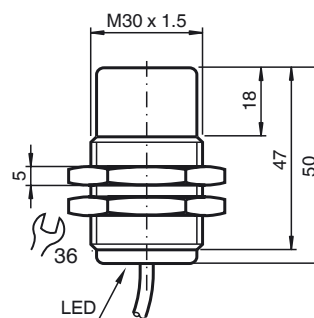

Objednávací název

NJ15-30GM50-A2

Vlastnosti

- Pouzdro z ušlechtilé oceli
- 15 mm ne v jedné rovině

Připojení

Průsluženství

BF 30

Montážní příruba, 30 mm

Rozměry

Technická data

Všeobecné specifikace

| | | |
|---|-------|------------------------|
| Funkce spínacího prvku | | PNPčlen nonekvivalence |
| Spínací vzdálenost | s_n | 15 mm |
| Montáž | | ne v jedné rovině |
| Polarita výstupu | | stejnoseměrné |
| Pracovní rozsah | s_a | 0 ... 12,15 mm |
| Redukční součinitel r_{Al} | | 0,45 |
| Redukční součinitel r_{Cu} | | 0,4 |
| Redukční součinitel $r_{nerez\ ocel\ 1.4301}$ | | 0,8 |

Mechanické specifikace

| | |
|--------------------|-----------------------------------|
| Typ připojení | Kabel Polyvinylchlorid, 2 m |
| Průřez žíly vodiče | 0,75 mm ² |
| Materiál pouzdra | ušlechtilá ocel 1.4305 / AISI 303 |
| Čelní plocha | Polybutyltereftalát |
| Třída ochrany | IP67 |