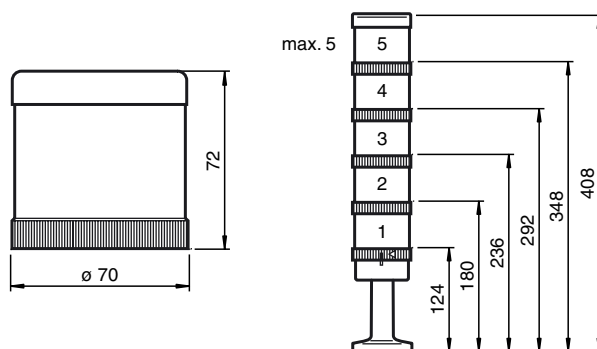

Bestellbezeichnung

VAZ-HORN-70MM-0..100DBA-8TONE

Signalsäule Sirenenelement 8 Töne

Merkmale

- Modulare Bauweise
- Bajonettsystem zur einfachen Montage und Demontage
- Großer Durchmesser
- Regelbare Lautstärke
- 8 verschiedene Tonvarianten

Passende Systemkomponenten

VAZ-CLAMP-70MM

Signalsäule Anschlusselement mit Abschlussdeckel

VAZ-CLAMP-70MM-90°

Signalsäule Anschlusselement mit Abschlussdeckel

Abmessungen

Technische Daten

Allgemeine Daten